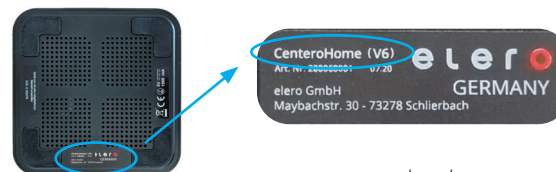

Die Hardware-Version der Centro Home-Box lässt sich über das Typenschild auf der Rückseite der Box ersehen:

Nur wenn der Zusatz „(V6)“ in der Bezeichnung „Centro Home“ auf dem Typenschild vorhanden ist, können alle Geräte in dieser Kompatibilitäts-Liste in die Centro Home NXT eingebunden werden („V5 + V6“).*

Fehlt dieser Zusatz, ist die Kompatibilität auf die mit „V5“ gekennzeichneten Geräte beschränkt!

www.elero.de

*1 bidirektionales Funksystem

*2 eingeschränktes, bidirektionales Funksystem

*3 Umschaltung Hand/Auto nur am VarioTec-868 möglich

868* = elero ProLine 2 (bidirektional)

+Liste ohne Gewähr auf vollständige Kompatibilität