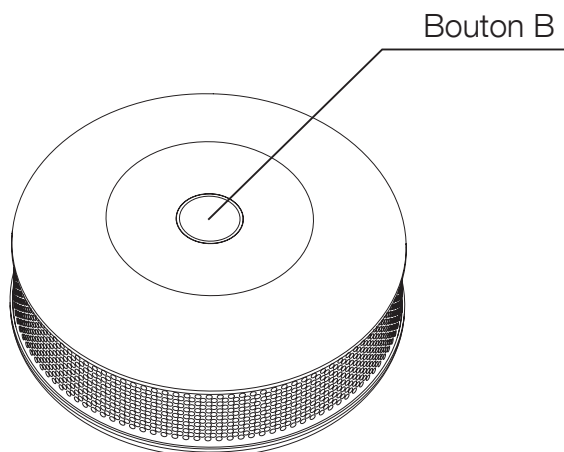

Il existe un danger d'explosion si la batterie est remplacée par un type incompatible. Veuillez disposer des batteries usées conformément aux instructions.

2 DESCRIPTION DU PRODUIT

Le Smoke-Control est un détecteur de fumée optique ultra-compacte, alimenté par batterie, fonctionnant sous le protocole Z-Wave Plus™, conçu pour être placé sur un plafond ou sur un mur (min. 40 cm de l'angle). L'alarme de fumée est signalée par une sirène intégrée, un indicateur à LED clignotant et un envoi de commandes aux périphériques réseau Z-Wave™.

En outre, l'appareil est équipé d'un capteur qui peut informer du dépassement du seuil de température spécifiée.

3 INSTALLATION DU DISPOSITIF

1. Ouvrez le couvercle en le tournant dans le sens inverse des aiguilles d'une montre.
2. Retirez la languette protégeant la batterie, la mise sous tension sera signalé par un bip.
3. Fermez le couvercle en le tournant dans le sens des aiguilles d'une montre.
4. Mettez le capteur à proximité de la box domotique.
5. Mettez la box domotique en mode appairage Z-Wave™.
6. Cliquez rapidement 3 fois sur le bouton B situé sur le boîtier.

Emplacement du bouton B

7. Attendez que l'appareil soit inclus dans le système, le succès de l'inclusion sera confirmé par la box domotique.
8. Enlevez le couvercle du détecteur de fumée.
9. Installer le couvercle à l'endroit désiré en utilisant les vis fournis.
10. Fixer le dispositif sur le couvercle en le tournant dans le sens inverse des aiguilles d'une montre.
11. Réveillez le capteur en cliquant sur le bouton B.