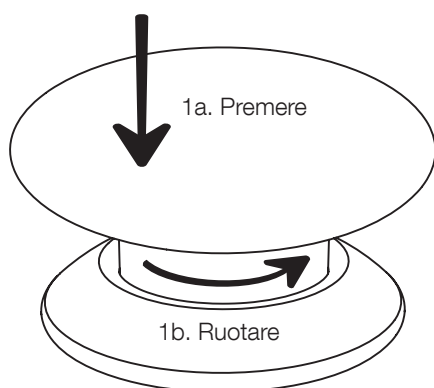

Nice

Push-Control

Universal wireless button

IT - Istruzioni ed avvertenze per l'installazione e l'uso

Nice

1 AVVERTENZE

Il prodotto non è un giocattolo. Tenere lontano da bambini e animali domestici!

Pericolo di esplosione se le batterie vengono sostituite con altre di tipo errato. Smaltire le batterie usate come indicato nelle istruzioni.

2 DESCRIZIONE DEL PRODOTTO

Il **Push-Control** è un dispositivo compatto, alimentato a batteria, compatibile Z-Wave™, che consente di controllare altri dispositivi attraverso la rete di Z-Wave™ ed eseguire varie scene definite nel sistema. Differenti azioni possono essere innescate da uno a cinque scatti o tenendo premuto il pulsante. In modalità Panic Button, ad ogni pressione del tasto scatta l'allarme. Con il suo piccolo design e la comunicazione wireless, il Push-Control può essere comodamente montato su qualsiasi superficie e in qualsiasi posizione in casa, ad esempio, accanto al letto o sotto la scrivania.

3 ATTIVAZIONE DI BASE DEL DISPOSITIVO

1. Premere il pulsante e ruotare in senso antiorario per aprire l'involucro.

Push-Control - Apertura

2. Rimuovere la striscia di carta sotto la batteria.
3. Premere il pulsante e ruotare in senso orario per chiudere l'alloggiamento.
4. Posizionare il dispositivo vicino al controller Z-Wave™ principale.
5. Impostare il controller principale Z-™ in modalità add.
6. Fare clic sul pulsante almeno sei volte.
7. Attendere che il dispositivo sia aggiunto nel sistema, al termine l'avvenuta aggiunta sarà confermata dal controller.
8. Installare il dispositivo nella posizione desiderata utilizzando l'etichetta autoadesiva allegata.
9. Fare clic sul pulsante quattro volte per la modalità online.