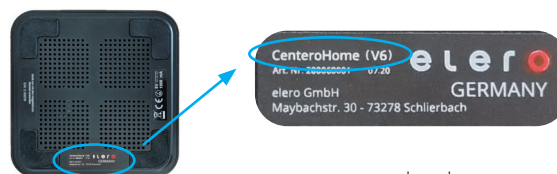

Die Hardware-Version der Centro Home-Box lässt sich über das Typenschild auf der Rückseite der Box ersehen:

Nur wenn der Zusatz „(V6)“ in der Bezeichnung „Centro Home“ auf dem Typenschild vorhanden ist, können alle Geräte in dieser Kompatibilitäts-Liste in die Centro Home NXT eingebunden werden („V5 + V6“).*

Fehlt dieser Zusatz, ist die Kompatibilität auf die mit „V5“ gekennzeichneten Geräte beschränkt!

www.elero.de

*1 bidirektionales Funksystem

*2 eingeschränktes, bidirektionales Funksystem

*3 Umschaltung Hand/Auto nur am VarioTec-868 möglich

868* = elero ProLine 2 (bidirektional)

+Liste ohne Gewähr auf vollständige Kompatibilität